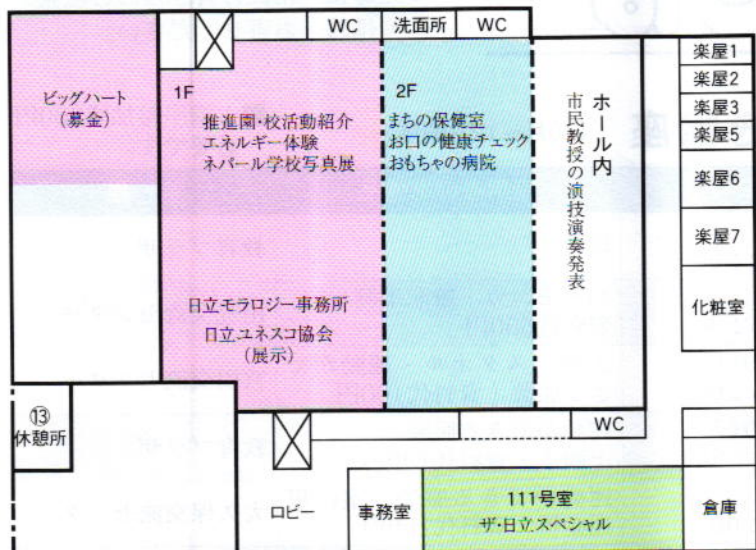

市民会館 1F

市民教授の演技・演奏

●市民会館大ホール

- 10：30～10：55 フラダンス
- 10：55～11：20 大正琴
- 11：20～11：45 尺八
- 11：45～12：10 ハーモニカ
- 12：10～12：35 フォークダンス
- 12：35～13：00 和道流空手道
- 13：00～13：25 大正琴
- 13：25～13：50 フラダンス
- 13：50～14：15 江差追分
- 14：15～14：40 太極拳
- 14：40～15：05 着付け舞
- 15：05～15：30 箏曲
- 15：30～15：55 フラダンス

■市民会館

●ホール1階ロビー

- 推進園・校の活動紹介
- エネルギー体験
- ネパール学校写真展
- ビッグハート（募金）
- 日立モロロジー事務所（展示）
- 日立ユネスコ協会（展示）

●ホール2階ロビー

- まちの保健室
  （茨城県看護協会）
- お口の健康チェック
  （日立歯科医師会）
- おもちゃの病院
  （熟年ボランティア）

●2階210号室

- 市民教授と来館者とのゲーム遊び

市民会館 2F

210号室 市民教授と来館者 とのゲーム遊び	220号	230号	和室

- ⑬ 休憩所
- ⑭ 滑川まんじゅう(滑川学区)
- ⑮ 健康布ぞうり、小物販売(中小路学区)
- ⑯ 菊水食品、玉姫醤油醸造
- ⑰ 南風(はいかじ)農園
  おかしやピーンズ
- ⑱ サングリーン中里
- ⑲ ショパン、工房理香
- ⑳ ワークスたんぼぼ、田中豊店

●1階111号室

- ザ・日立スペシャル
- 日立の工業品の展示
- 技能オリンピック作品展示
- エネルギー、環境体験

※駐車場は市民会館第2駐車場、市役所駐車場をご利用ください。
また、さくらシティ日立本館駐車場（5階・屋上）は、2時間無料で駐車できますので御利用ください。（2時間を超えると有料となります。）

日立のまち案内人による旅

「NHK大河ドラマ宮本武蔵、柳生 武芸ロケ地と清酒の味を楽しむ」

- ▼とき 11月15日(木)
- 雨天決行 午前9時日立駅集合
- ▼コース 日立駅～度志観音～栄蔵小屋道標～岩本集落～オマンガラさま～不動の滝～(昼食)～十王ダム～パノラマ公園～椎名酒造～日立駅
- ▼参加料 2,000円(含バス代)
- ▼定員 30名
- ▼申込み 10/25(木)10時から 百年塾サロン (TEL23-9165)

日立の工業「昔と今」バスツアー

国際色も豊かに

9月20日、日立の工業の歴史とまちを知るバスツアーを実施しました。74名の参加者はバス2台に分乗、小平記念館、日立事業所、日鉱記念館、日立アプライアンス、日立港第5埠頭などを見学しました。案内は百年塾「日立のまち案内人」です。昔の職場が懐かしく参加した人もあり、改めて日立の歴史がわかったとの声もありました。日立を知り

たいと茨城国際学院の中国、ネパール、スリランカなど、日本語の上手な15名の若者たちも参加、百年塾と企業が連携して日立の歴史や現状を伝えることができたツアーでした。